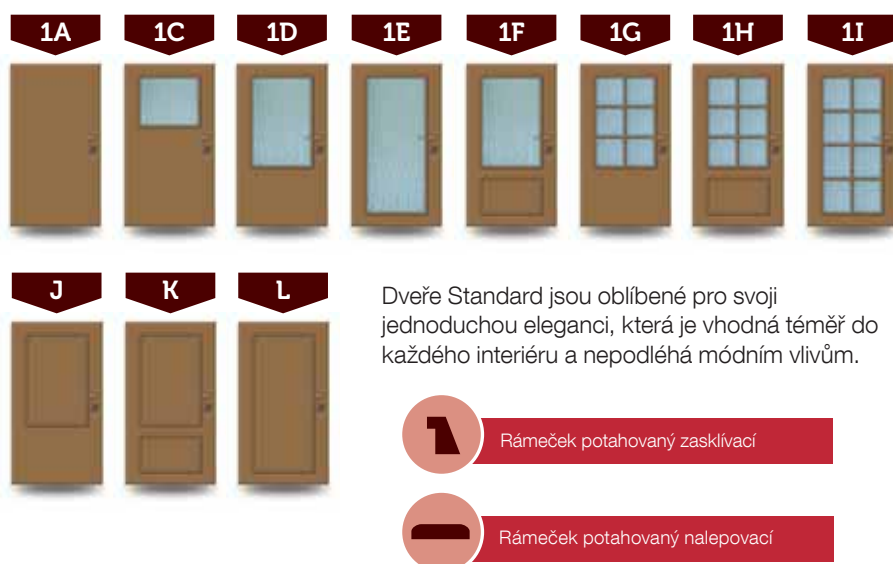

Dveře Standard